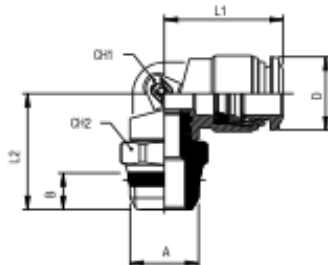

## RACCORDO A L ORIENTABILE MASCHIO "UNIVERSAL SHORT"

ORIENTING ELBOW MALE ADAPTOR "UNIVERSAL SHORT"

WINKELVERSCHRAUBUNG KONISCH (DREHBAR) "UNIVERSAL SHORT"

EQUERRE ORIENTABLE MÂLE, CONIQUE "UNIVERSAL SHORT"

RACOR A L ORIENTABLE MACHO CÔNICO "UNIVERSAL SHORT"

CONEXÃO MACHO EM "L" ORIENTÁVEL COM ROSCA "UNIVERSAL SHORT"

Code	Tube	A	B	L1	L2	CH	CH2	D	Pack.
50111 00 001	4	1/8	5.5	18	19.5	9	13	10	10
50111 00 002	4	1/4	7	18	21	9	15	10	10
50111 00 003	5	1/8	5.5	20	21.5	11	13	12.5	10
50111 00 004	6	1/8	5.5	21	21.5	11	13	12.5	10
50111 00 005	6	1/4	7	21	23	11	15	12.5	10
50111 00 006	8	1/8	5.5	22.5	24	12	13	14.5	10
50111 00 007	8	1/4	7	22.5	24	12	15	14.5	10
50111 00 008	8	3/8	7.5	22.5	24.5	12	17	14.5	10
50111 00 009	8	1/2	9	22.5	27	12	21	14.5	10
50111 00 010	10	1/4	7	26.5	26.5	14	16	17.5	10
50111 00 011	10	3/8	7.5	26.5	24.5	14	17	17.5	10
50111 00 012	10	1/2	9	26.5	27	14	21	17.5	10
50111 00 013	12	3/8	7.5	31.5	26.5	16	20	21.5	10
50111 00 014	12	1/2	9	31.5	29	16	21	21.5	10
50111 00 015	14	3/8	7.5	31.5	27	16	20	21.5	10
50111 00 016	14	1/2	9	31.5	29.5	16	21	21.5	10
50111 00 017	16	3/8	7.5	33	41.5	19	25	24	10
50111 00 018	16	1/2	9	33	43	19	25	24	10